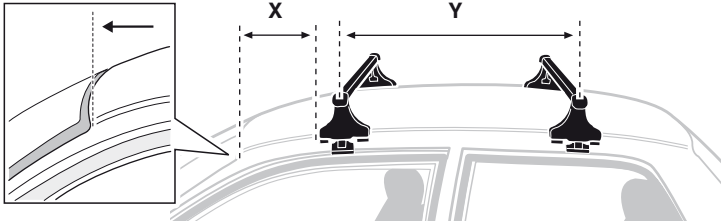

	X inch	X mm
HYUNDAI Atos, 5-dr Hatchback, 98-03	34 ⁷ / ₈ "	886 mm

	Y inch	Y mm
HYUNDAI Atos, 5-dr Hatchback, 98-03	34 ⁷ / ₈ "	886 mm

4

HYUNDAI Atos, 5-dr Hatchback, 98-03

5

	X mm	Y mm	X inch	Y inch
HYUNDAI Atos, 5-dr Hatchback, 98-03	400 mm	700 mm	15 3/4"	27 1/2"

GB/US Tighten alternately

D Die Schrauben abwechselnd anziehen

F Serrer alternativement chaque côté

NL Afwisselend aan de linker- en de rechterkant aandraaien

I Alternare il serraggio delle viti

E Apretar alternativamente