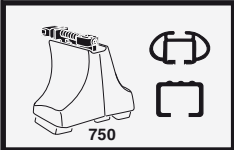

6

480R/754

480

*
3 Nm

*

*
≈ 3 Nm

750

4 Nm

i

1

2

i

1

2

i

1

2