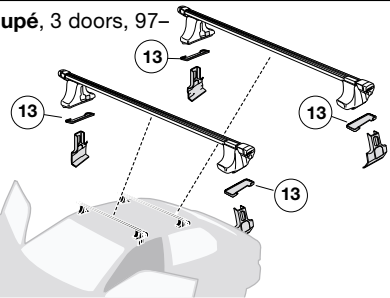

Kit 1076

RENAULT MEGANE COUPE, 3 DOORS, 97-
 RENAULT MEGANE, 4 DOORS, 97-
 RENAULT MEGANE, 5 DOORS, 97-

Vehicle	Front	Rear
RENAULT Megane Coupé, 3 doors, 97-	27,5	26
RENAULT Megane, 4 doors, 97-	29	31
RENAULT Megane, 5 doors, 97-	28	31

RENAULT Megane Coupé, 3 doors, 97-

RENAULT Megane, 4 doors, 97-
 RENAULT Megane, 5 doors, 96-

RENAULT Megane Coupé, 3 doors, 97-

RENAULT Megane, 4 doors, 97-
 RENAULT Megane, 5 doors, 96-