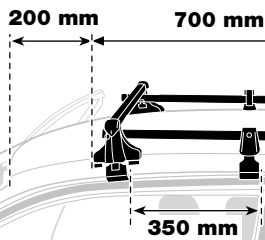

RENAULT Megane Coupé, 3 doors, 97-