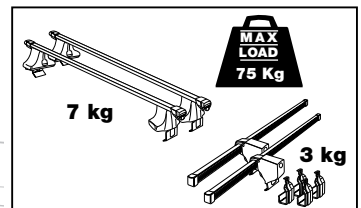

RENAULT Megane Coupé, 3 doors, 97-