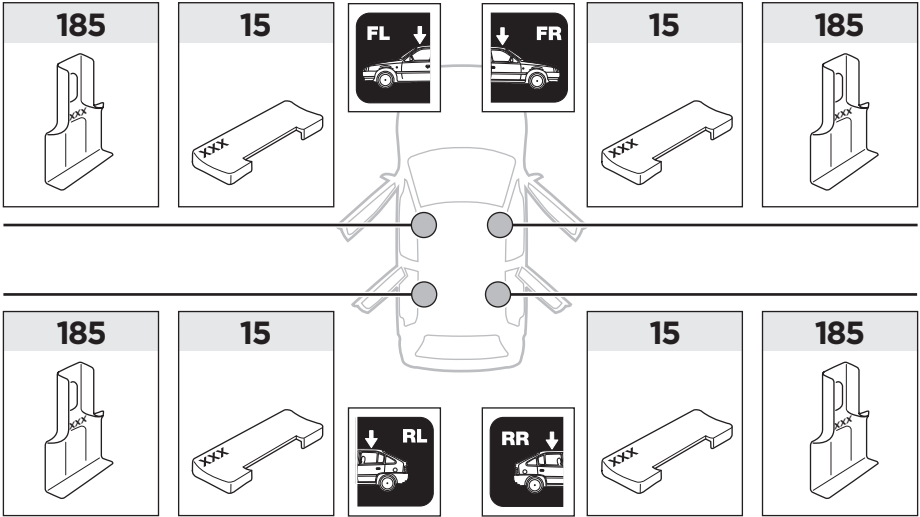

141068

C.20121210
519-1068-02

Bring your life

thule.com

1

	X (scale)	X (mm)	X (inch)
HONDA Civic , 4-dr Sedan, 96-00	24,5	896	35 1/4
HONDA Civic , 4-dr Sedan, *96-99	24	890	35
HONDA Civic Ferio , 4-dr Sedan, 96-99	24	890	35
ACURA EI , 4-dr Sedan, 96-00, 01-05	24	890	35

	Y (scale)	Y (mm)	Y (inch)
HONDA Civic , 4-dr Sedan, 96-00	24,5	896	35 1/4
HONDA Civic , 4-dr Sedan, *96-99	24	890	35
HONDA Civic Ferio , 4-dr Sedan, 96-99	24	890	35
ACURA EI , 4-dr Sedan, 96-00, 01-05	24	890	35

2

HONDA Civic, 4-dr Sedan, 96-00
HONDA Civic, 4-dr Sedan, *96-99
HONDA Civic Ferio, 4-dr Sedan, 96-99
ACURA EL, 4-dr Sedan, 96-00, 01-05

3

	W (mm)	Z (mm)	W (inch)	Z (inch)
HONDA Civic , 4-dr Sedan, 96-00	220	700	8 5/8	27 1/2
HONDA Civic , 4-dr Sedan, *96-99	216	700	8 1/2	27 1/2
HONDA Civic Ferio , 4-dr Sedan, 96-99	216	700	8 1/2	27 1/2
ACURA El , 4-dr Sedan, 96-00, 01-05	216	700	8 1/2	27 1/2