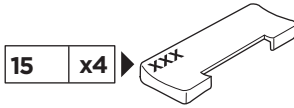

141068

C.20121210
519-1068-02

Bring your life

thule.com

1

	X (scale)	X (mm)	X (inch)
HONDA Civic , 4-dr Sedan, 96-00	24,5	896	35 1/4
HONDA Civic , 4-dr Sedan, *96-99	24	890	35
HONDA Civic Ferio , 4-dr Sedan, 96-99	24	890	35
ACURA EI , 4-dr Sedan, 96-00, 01-05	24	890	35