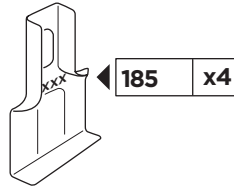

Thule Rapid System Kit 1068

> Instructions

HONDA Civic, 4-dr Sedan, 96-00

HONDA Civic, 4-dr Sedan, *96-99

HONDA Civic Ferio, 4-dr Sedan, 96-99

ACURA EI, 4-dr Sedan, 96-00, 01-05

*North America

ISO 11154-E

141068

C.20121210
519-1068-02

Bring your life

thule.com

1

	X (scale)	X (mm)	X (inch)
HONDA Civic , 4-dr Sedan, 96-00	24,5	896	35 1/4
HONDA Civic , 4-dr Sedan, *96-99	24	890	35
HONDA Civic Ferio , 4-dr Sedan, 96-99	24	890	35
ACURA EI , 4-dr Sedan, 96-00, 01-05	24	890	35

	Y (scale)	Y (mm)	Y (inch)
HONDA Civic , 4-dr Sedan, 96-00	24,5	896	35 1/4
HONDA Civic , 4-dr Sedan, *96-99	24	890	35
HONDA Civic Ferio , 4-dr Sedan, 96-99	24	890	35
ACURA EI , 4-dr Sedan, 96-00, 01-05	24	890	35

2

HONDA Civic, 4-dr Sedan, 96-00
HONDA Civic, 4-dr Sedan, *96-99
HONDA Civic Ferio, 4-dr Sedan, 96-99
ACURA EL, 4-dr Sedan, 96-00, 01-05

3

	W (mm)	Z (mm)	W (inch)	Z (inch)
HONDA Civic , 4-dr Sedan, 96-00	220	700	8 5/8	27 1/2
HONDA Civic , 4-dr Sedan, *96-99	216	700	8 1/2	27 1/2
HONDA Civic Ferio , 4-dr Sedan, 96-99	216	700	8 1/2	27 1/2
ACURA El , 4-dr Sedan, 96-00, 01-05	216	700	8 1/2	27 1/2