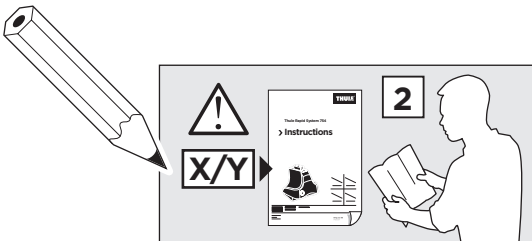

141068

C.20121210
519-1068-02

Bring your life

thule.com

1

	X (scale)	X (mm)	X (inch)
HONDA Civic , 4-dr Sedan, 96-00	24,5	896	35 1/4
HONDA Civic , 4-dr Sedan, *96-99	24	890	35
HONDA Civic Ferio , 4-dr Sedan, 96-99	24	890	35
ACURA EI , 4-dr Sedan, 96-00, 01-05	24	890	35