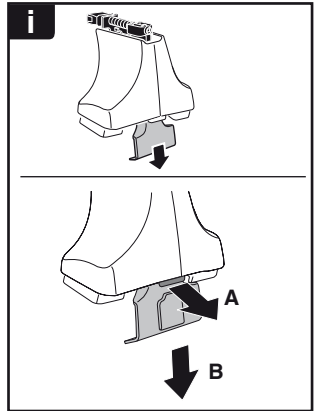

1

2

i

1

2

THULE
SWEDEN
**ONE
KEY
SYSTEM**

- 544 (x4)
- 596 (x6)
- 588 (x8)
- NA 510 (x10)
- EUR 452 (x12)
- ASIA

WW ▶ Thule Sweden AB, Box 69, 330 33 Hillerstorp, SWEDEN
NA ▶ Thule Inc., 42 Silvermine Road, Seymour, Connecticut 06483, USA