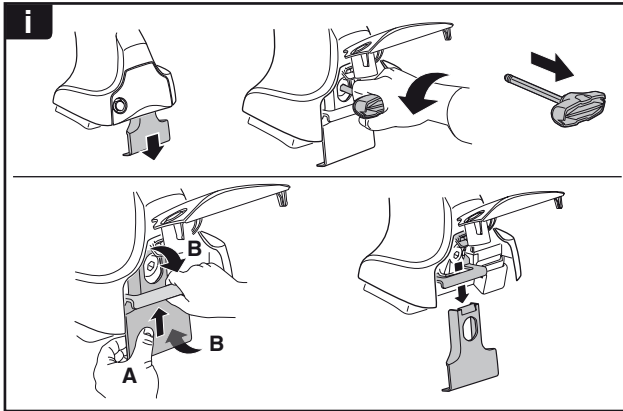

1

2

i

1

2

THULE
SWEDEN
**ONE
KEY
SYSTEM**

- 544 (x4)
- 596 (x6)
- 588 (x8)
- NA 510 (x10)
- EUR 452 (x12)
- ASIA

WW ▶ Thule Sweden AB, Box 69, 330 33 Hillerstorp, SWEDEN
NA ▶ Thule Inc., 42 Silvermine Road, Seymour, Connecticut 06483, USA