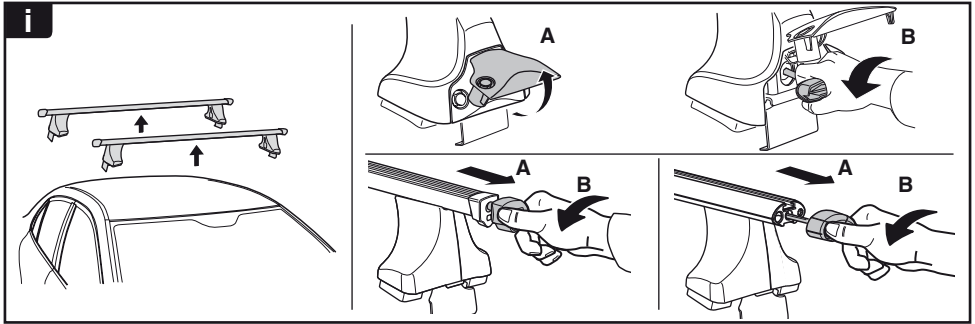

1

2

i

1

2

THULE
SWEDEN
**ONE
KEY
SYSTEM**

- 544 (x4)
- 596 (x6)
- 588 (x8)
- NA 510 (x10)
- EUR 452 (x12)
- ASIA

WW ▶ Thule Sweden AB, Box 69, 330 33 Hillerstorp, SWEDEN
NA ▶ Thule Inc., 42 Silvermine Road, Seymour, Connecticut 06483, USA