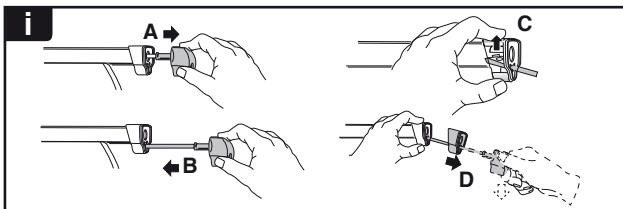

1

2

i

1

2

THULE
SWEDEN
**ONE
KEY
SYSTEM**

- 544 (x4)
- 596 (x6)
- 588 (x8)
- NA 510 (x10)
- EUR 452 (x12)
- ASIA

WW ▶ Thule Sweden AB, Box 69, 330 33 Hillerstorp, SWEDEN
NA ▶ Thule Inc., 42 Silvermine Road, Seymour, Connecticut 06483, USA