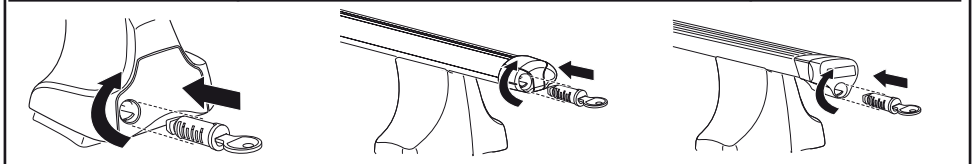

1

2

i

1

2

THULE
SWEDEN
**ONE
KEY
SYSTEM**

- 544 (x4)
- 596 (x6)
- 588 (x8)
- NA 510 (x10)
- EUR 452 (x12)
- ASIA

WW ▶ Thule Sweden AB, Box 69, 330 33 Hillerstorp, SWEDEN
NA ▶ Thule Inc., 42 Silvermine Road, Seymour, Connecticut 06483, USA