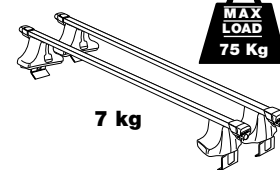

# Kit 1004

Bilmodell, Vehicule, Fahrzeug, Modèle de voiture	Fram, front, vorne, avant	Bak, rear, hinten, arrière
<b>FORD Escort</b> , 5-dr Hatchback, 91-99	22,5	20,5
<b>FORD Orion</b> , 4-dr Sedan, 91-99	22,5	21
<b>FORD Scorpio</b> , 4-dr Sedan, 90-94	21,5	20
<b>FORD Scorpio</b> , 5-dr Hatchback, 85-94	21,5	20
<b>FORD Scorpio</b> , 4-dr Sedan, 95-98	21	19,5
<b>PEUGEOT 406</b> , 4-dr Sedan, 96-	25,5	22

x 4

x 4

7 kg

**FORD Scorpio**

<b>FORD Escort</b>	○	○
<b>FORD Orion</b>	○	○
<b>PEUGEOT 406</b>	○	○