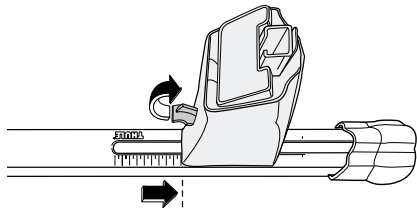

# Kit 1004

Bilmodell, Vehicule, Fahrzeug, Modèle de voiture	Fram, front, vorne, avant	Bak, rear, hinten, arrière
<b>FORD Escort</b> , 5-dr Hatchback, 91-99	22,5	20,5
<b>FORD Orion</b> , 4-dr Sedan, 91-99	22,5	21
<b>FORD Scorpio</b> , 4-dr Sedan, 90-94	21,5	20
<b>FORD Scorpio</b> , 5-dr Hatchback, 85-94	21,5	20
<b>FORD Scorpio</b> , 4-dr Sedan, 95-98	21	19,5
<b>PEUGEOT 406</b> , 4-dr Sedan, 96-	25,5	22

x 4

x 4

7 kg

**FORD Scorpio**

<b>FORD Escort</b>	○	○
<b>FORD Orion</b>	○	○
<b>PEUGEOT 406</b>	○	○