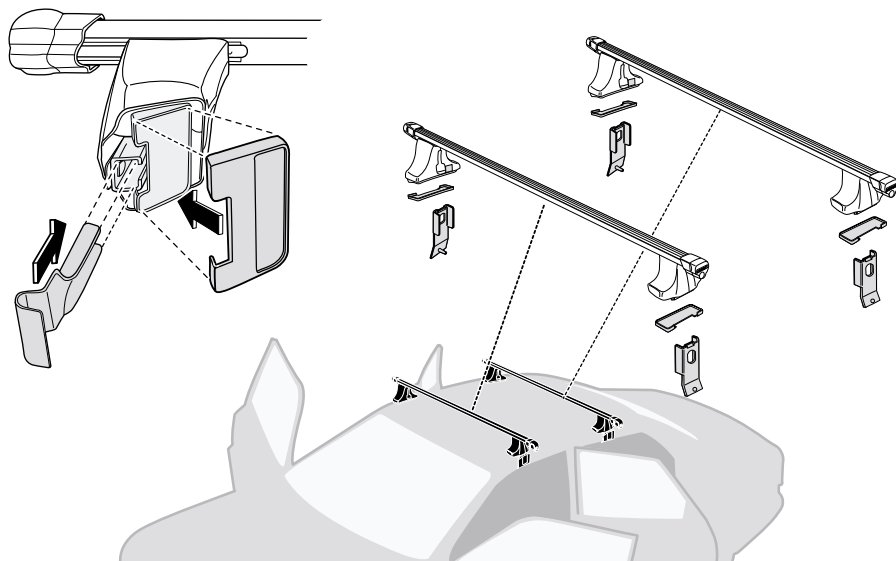

# Kit 1004

Bilmodell, Vehicule, Fahrzeug, Modèle de voiture	Fram, front, vorne, avant	Bak, rear, hinten, arrière
<b>FORD Escort</b> , 5-dr Hatchback, 91-99	22,5	20,5
<b>FORD Orion</b> , 4-dr Sedan, 91-99	22,5	21
<b>FORD Scorpio</b> , 4-dr Sedan, 90-94	21,5	20
<b>FORD Scorpio</b> , 5-dr Hatchback, 85-94	21,5	20
<b>FORD Scorpio</b> , 4-dr Sedan, 95-98	21	19,5
<b>PEUGEOT 406</b> , 4-dr Sedan, 96-	25,5	22

x 4

x 4

7 kg

**FORD Scorpio**

<b>FORD Escort</b>	○	○
<b>FORD Orion</b>	○	○
<b>PEUGEOT 406</b>	○	○