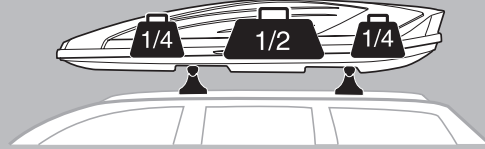

i

Thule Skicarrier

694900

Excellence XT: 30 kg

75 kg