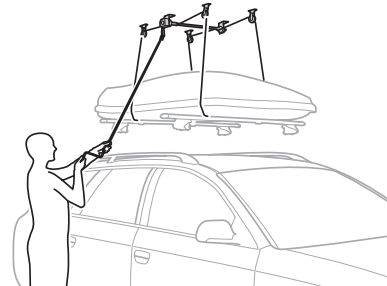

i

Thule Skicarrier

694900

Excellence XT: 30 kg

75 kg