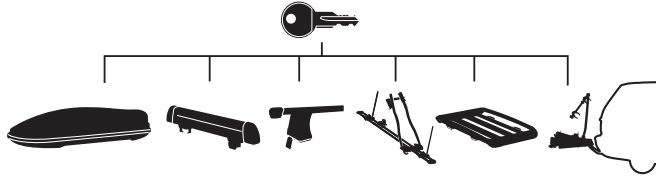

Thule One-Key System

544 (x4)

596 (x6)

588 (x8)

452 (x12)