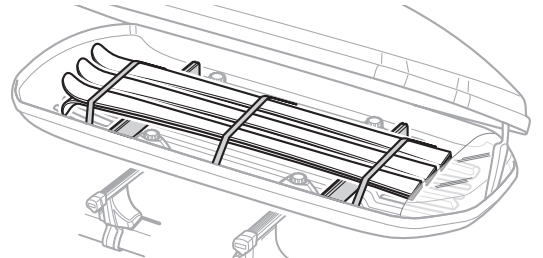

i

Thule Skicarrier

694900

Excellence XT: 30 kg

75 kg