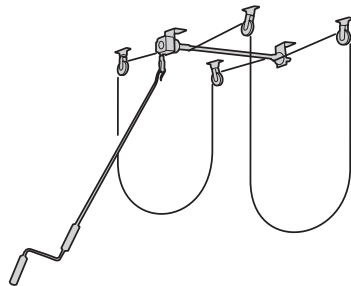

i

Thule Skicarrier

694900

Excellence XT: 30 kg

75 kg